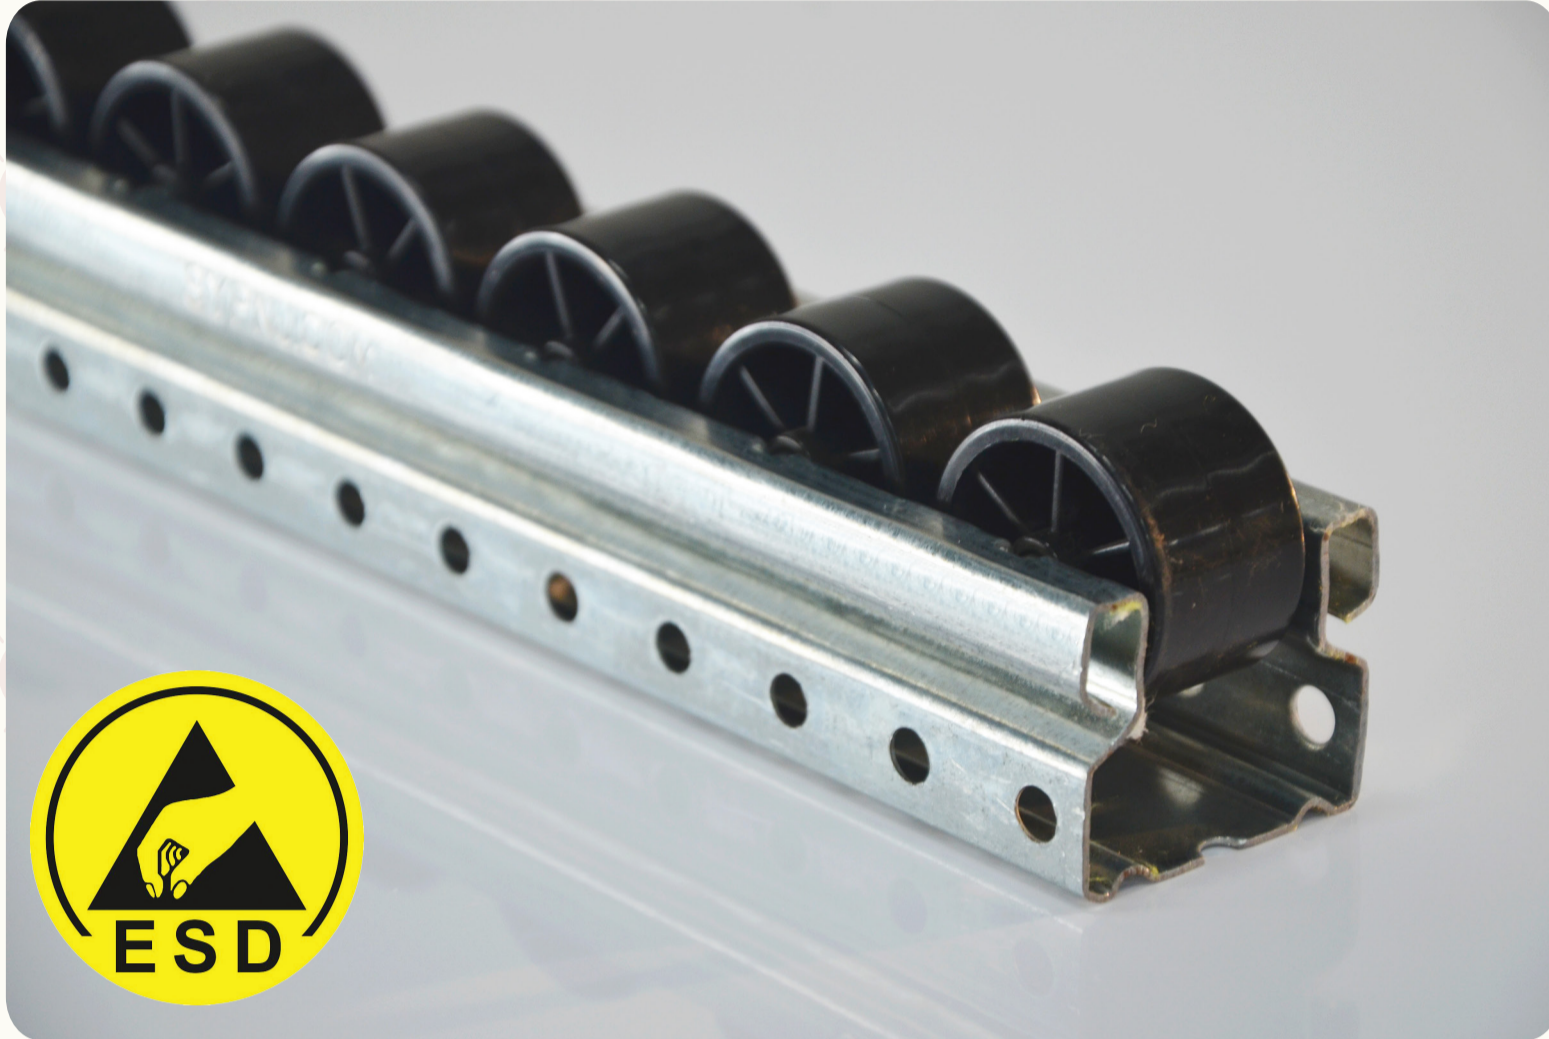

### ESD ROLLER CONVEYOR

P/N: KW105-40TP-ESD

**Description:**

ESD 40mm Rail Wheel Conveyor For Aluminum Profile 30×30, 40×40, 40×80

**Length:**

4 Meters

**Type:**

40 Type

### ESD GUIDE ROLLER CONVEYOR

P/N: KW105-M40GEK-ESD

**Description:**

ESD Guide Rail Wheel Conveyor

**Length:**

4 Meters

**Type:**

40 Type